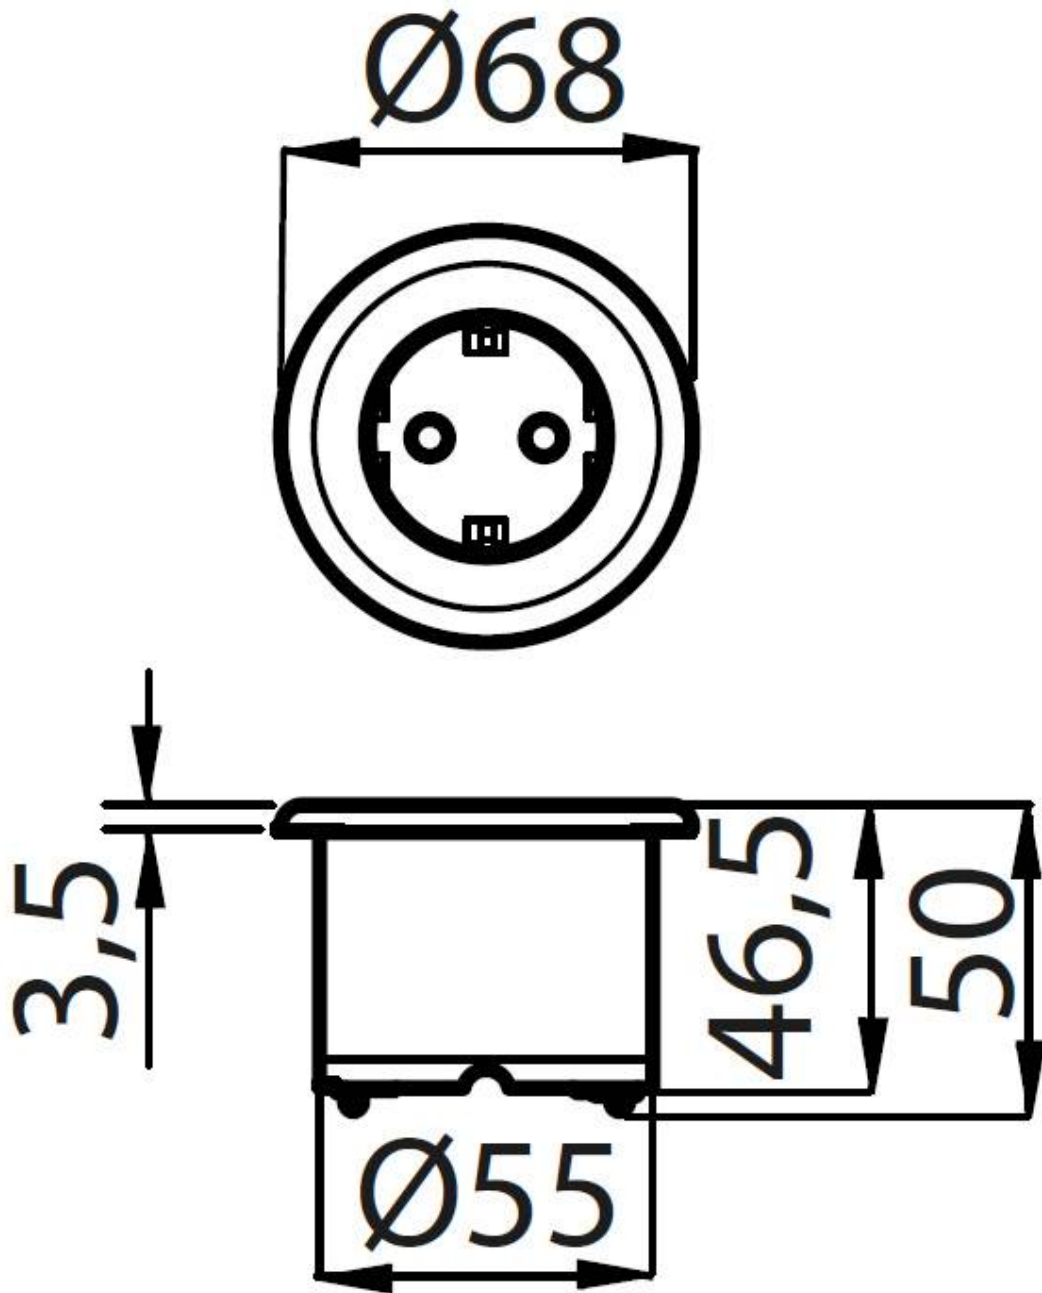

Cip

Regleta de enchufes de encastre

Código: 8000 015

Enchufes encastrados sobre la encimera

DETALLES

Hueco de encastre \varnothing 56 mm

Notas: Es aconsejable mantener una distancia de 40 cm de niveles o placas de cocción (índice de protección IP20)

Notas: Kits de cubierta opcionales
8000 215 - cubierta color blanco
8000 115 - cubierta color gris acero
8000 315 - cubierta color negro

Tipo de accesorio Accesorios para peonzas

DIBUJOS TÉCNICOS

ACCESORIOS OPCIONALES

kit de la cubierta del CIP
8000 115

kit de la cubierta del CIP
8000 215

kit de la cubierta del CIP
8000 315